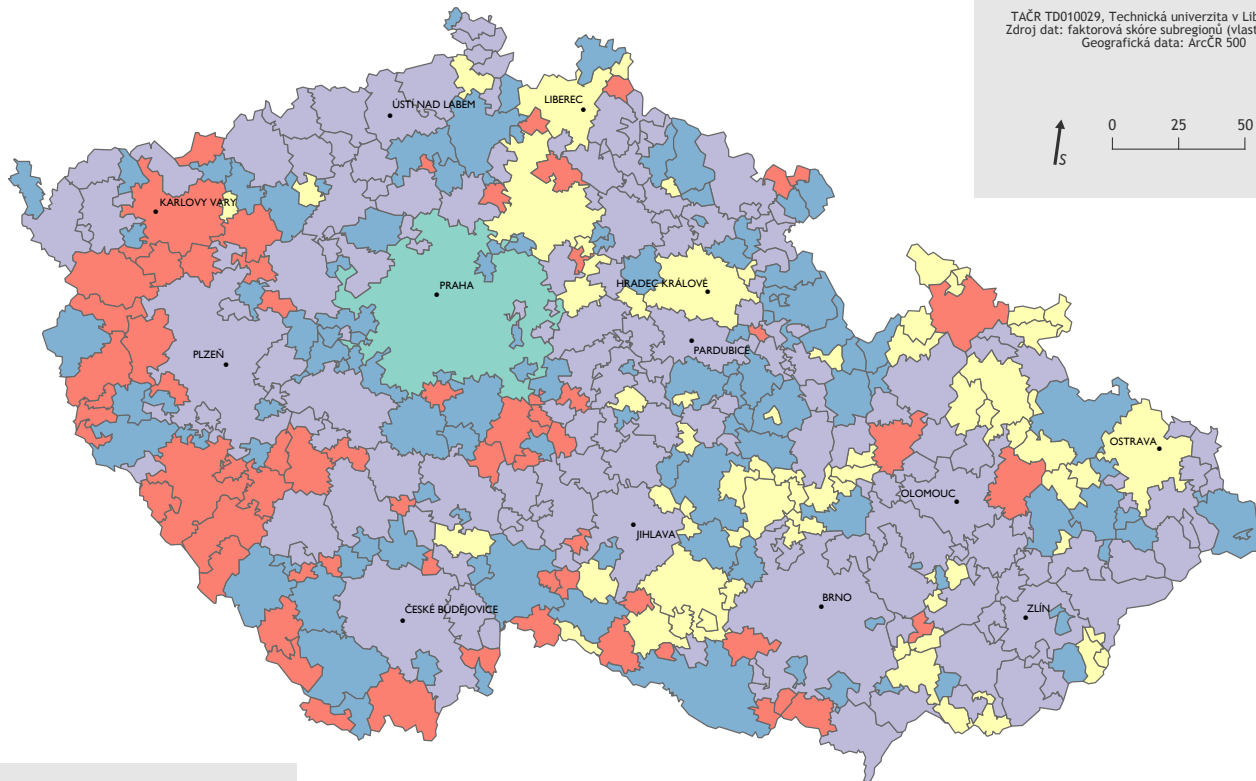

SHLUKY SUBREGIONŮ ČR

výsledky shlukové analýzy
dle SLBD 2011

MAPA C3

— hranice subregionu

• BRNO
• krajské město

barva subregionu označuje příslušnost ke shluku